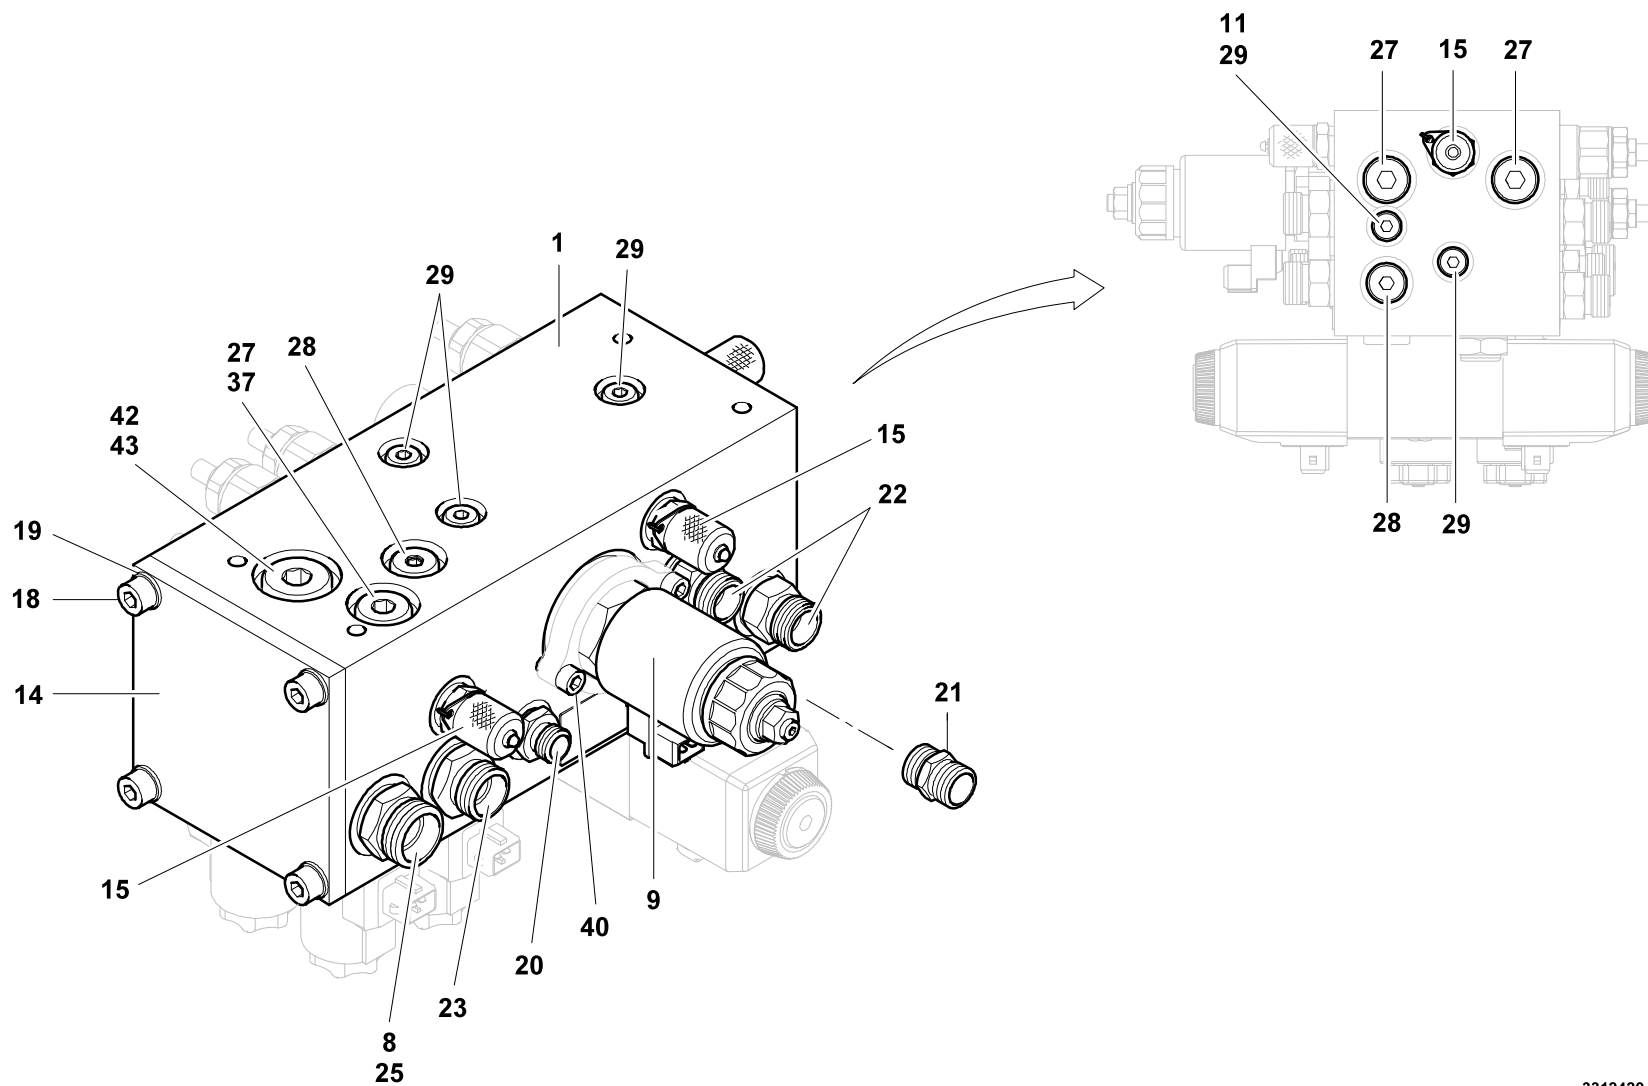

GROVE

STUERBLOCK VENTILKOMBINATION

CONTROL BLOCK

BILDTADEL
PICTORIAL DISPLAY**GMK4080-3**

08.21

3312429-ETL B

1/2

GROVE

STUERBLOCK VENTILKOMBINATION

CONTROL BLOCK

BILDTADEL
PICTORIAL DISPLAY

08.21

3312429-ETL B

2/2

GMK4080-3